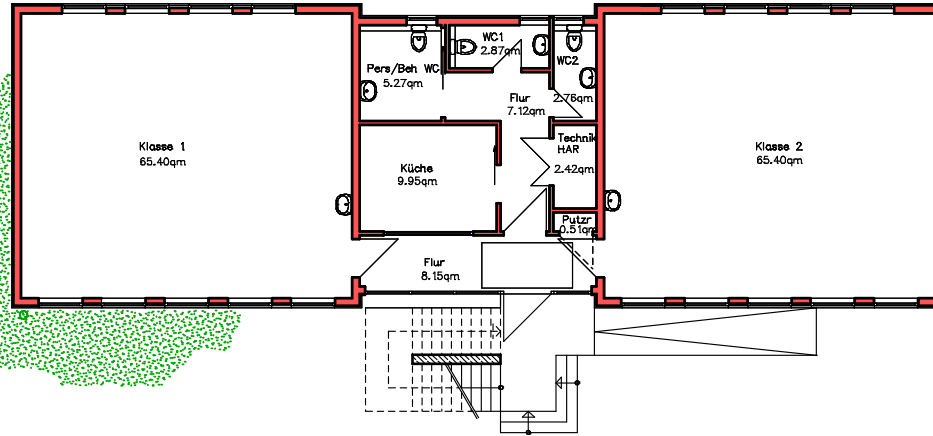

24,68

8,04

8,04

9,26   6,16   9,26

ERDGESCHOSS

HILBERS-BAU

und Handelsges. mbH & Co. KG   Oststr. 6   46301 Netteln
Postfach 1340   46394 Netteln   Tel: 028302/2336-0   Fax: 028302/233629

BAUVORhaben:

OFFENE GANZTAGSSCHULE
WITTERSCHLICK IN ALFTER

BEZEICHNUNG:

ERDGESCHOSS

MASSSTAB:

1:200

DATUM:

BLATT: 1